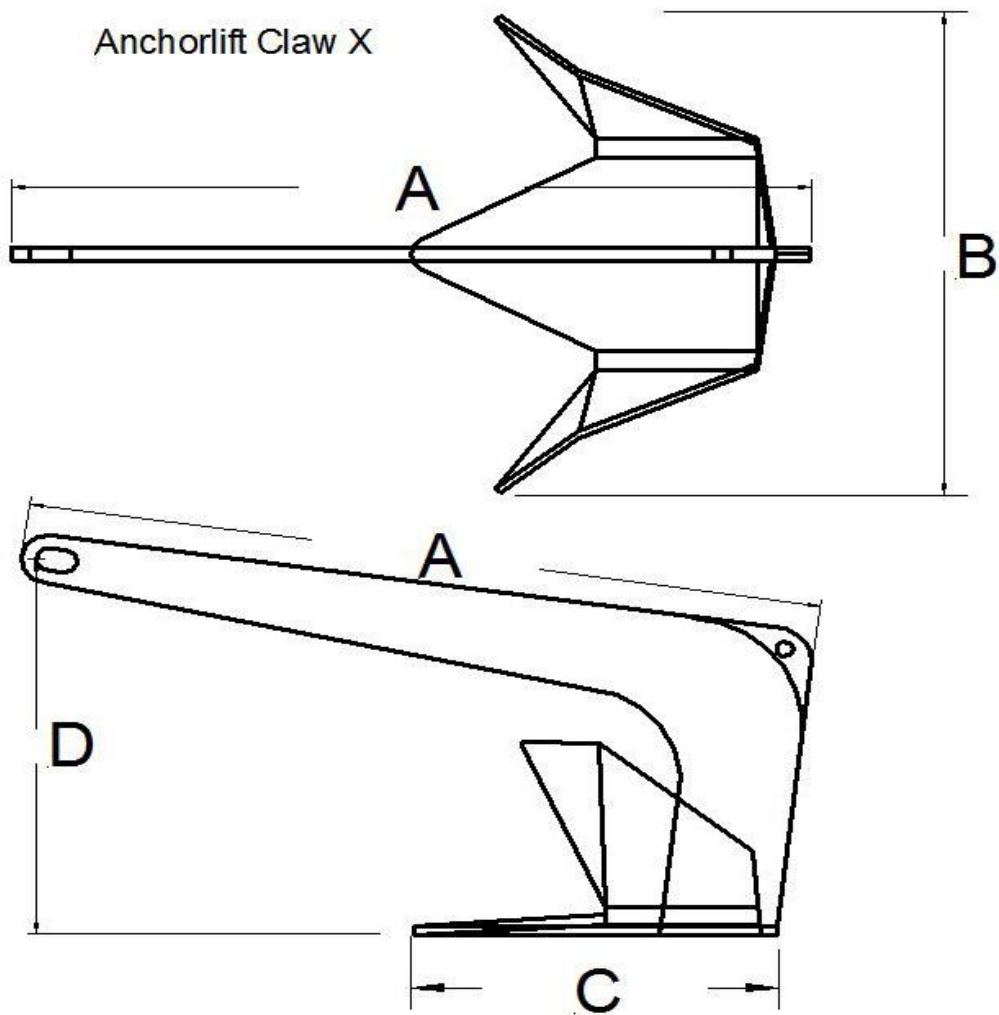

Anchorlift Claw X anchors.

Size	Boats Size.	A mm / Inc	B mm / Inc	C mm / Inc	D mm / Inc	Weight
CX5	up to 22 feet	460 / 18,1	305 / 12	210 / 8,3	240 / 9,4	4,4kgs / 9,7 lbs
CX7	up to 28 feet	500 / 19,7	340 / 13,4	230 / 9	260 / 10,2	5,2 kgs / 11,5 lbs
CX10	up to 35 feet	570 / 22,4	380 / 15	260 / 10,2	300 / 11,8	7,6 kgs / 16,7 lbs
CX15	up to 40 feet	680 / 26,7	450 / 17,7	310 / 12,2	355 / 14	12 kgs / 33 lbs
CX20	up to 50 feet	760 / 29,9	500 / 16,7	345 / 13,6	395 / 15,5	17 kgs / 37,4 lbs
CX30	up to 60 feet	830 / 26,7	550 / 21,6	380 / 14,9	435 / 17,1	21 kgs / 41,8 lbs
CX50	up to 75 feet	940 / 37	620 / 24,4	430 / 16,9	490 / 19,3	40kgs / 88 lbs
CX80	up to 90f feet	1070 / 42,1	710 / 27,9	490 / 19,3	555 / 21,8	51kg / 112,2 lbs